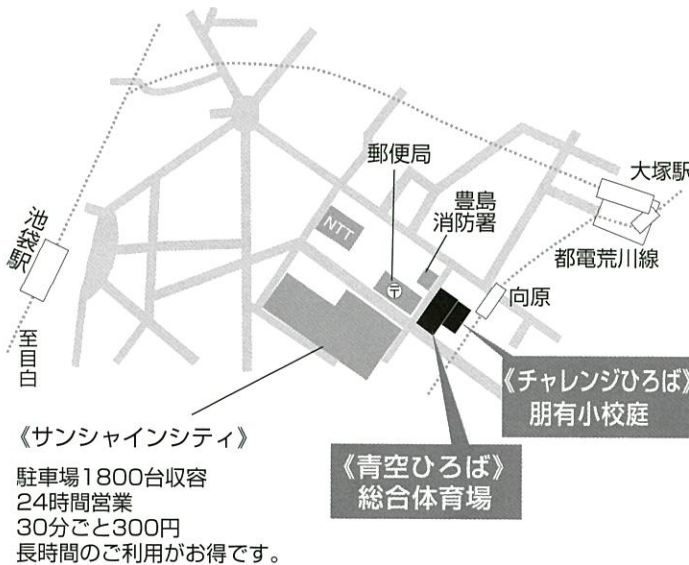

青空ステージ・プログラム

10:15～10:30	フクロウ戦士トシマツハ オープニングショー	11:45～13:00	セレモニー (東京音楽大学ミニコンサート・ゲスト紹介など)
10:30～10:45	弓道連盟	13:00～13:30	フクロウ戦士トシマツハ・ショー
10:45～11:00	なぎなた連盟	13:30～13:45	アーチェリー協会
11:00～11:15	空手道連盟	13:45～14:00	リズム体操
11:15～11:30	少林寺拳法連盟	14:00～14:20	東京リゾート&スポーツ専門学校ダンスパフォーマンス
11:30～11:45	劇団ムジカフォンテ	14:20～14:40	チアダンスパフォーマンス Tumboo55

【会場】

会場アクセス 豊島区立総合体育場& 朋有小学校校庭

〒170-0013

東京都豊島区東池袋4-41-30 (総合体育場)

交通

JR 山手線 大塚駅南口から徒歩10分

都電荒川線 向原駅から徒歩3分

※注意事項

- *人工芝のため、運動靴でお越しください。
- *ペットを連れての来場、危険物の持ち込みは固くお断りします。(介助犬は除く)
- *アルコール類の持ち込みは禁止です。
- *イベント内容は予告なく変更する場合があります。
- *駐輪場が狭いため自転車での来場はできるだけ遠慮ください。
- *車で越しの方はサンシャインパーキングをご利用ください。(有料・本チラシ持参で割引あり。1台につき1枚まで)
- *本イベント中に発生した事件、事故、ケガに対しましては、本部にてケガの応急処置はしますが、それ以外の責任は一切負いかねます。